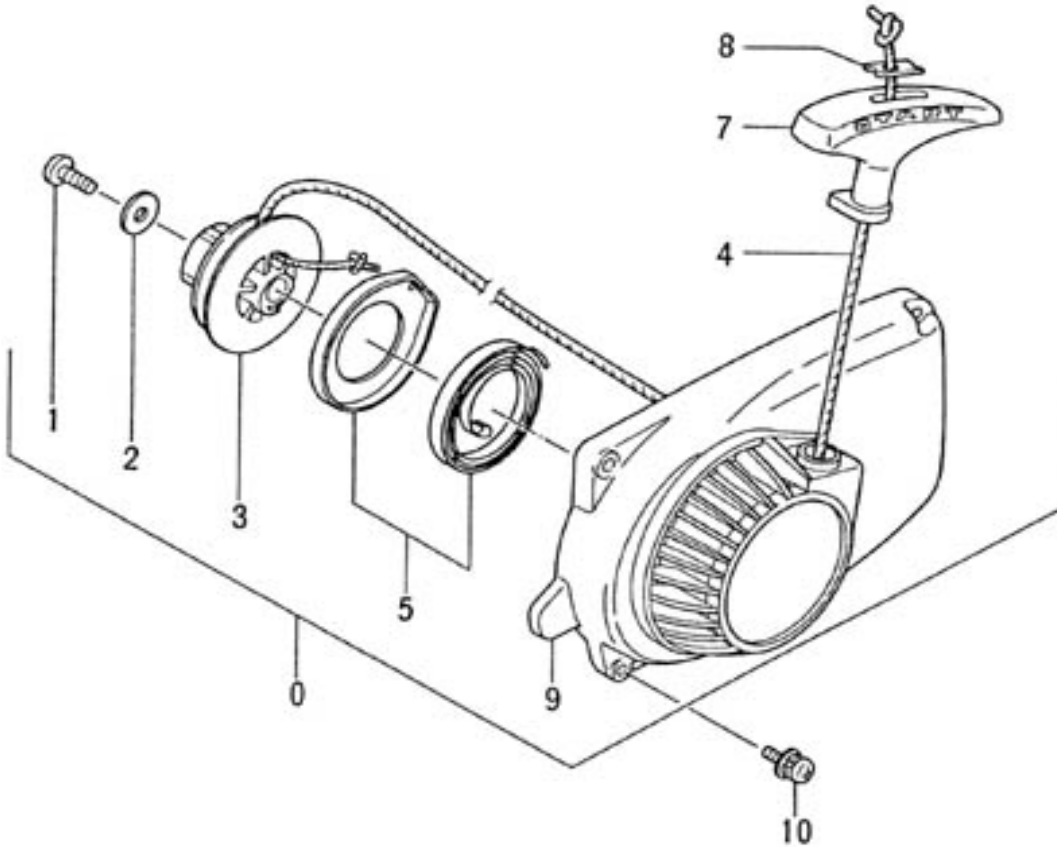

C03
07

ECS-330,330B RECOIL STARTER

Parts List

Ref.	Part No.	Description	Q'ty	Serial No.
000	756-01700-91	RECOIL STARTER ASS'Y	1	
001	990-15050-121	BINDING HEAD SCREW 5X12	1	
002	786-01700-20	RECOIL STARTER WASHER	1	
003	774-01700-20	STARTER ROPE REEL	1	
004	783-01700-20	STARTER ROPE	1	
005	778-01700-90	RECOIL SPRING CASE ASS'Y	1	
007	785-04063-20	STARTER HANDLE	1	
008	795-04063-20	ROPE STOPPER	1	
009	112-01700-81	FAN CASE COMP.	1	
010	994-15040-182	SCREW 4X18/PS	4 -	L269580
010	990-72045-204	TAPPING SCREW 4.5X20	4	L269581 -

C03
11

ECS-330,330B HANDLE

Parts List

Ref.	Part No.	Description	Q'ty	Serial No.
001	990-11050-251	SCREW 5X25	1	
002	992-10050-012	S.WASHER 5	1	
003	992-01050-011	WASHER 5	1	
006	990-11050-401	SCREW 5X40	1	
007	992-10050-012	S.WASHER 5	1	
008	992-00050-011	SMALL WASHER 5	1	
009	275-32710-20	DAMPER COLLAR A	1	
010	219-32750-20	DAMPER A	2	
011	991-74050-010	U-NUT 5	1	
016	011-32750-80	REAR HANDLE B COMP.	1	
017	725-32600-20	PUSH PIN CAP	1	
018	066-32300-20	STOPPER SPRING	1	
020	064-33225-20	PUSH PIN	1	
026	257-32750-20	SAFETY LEVER	1	
027	060-32750-20	THROTTLE LEVER	1	
028	061-32750-20	THROTTLE LEVER SPRING	1	
032	991-01040-011	HEX. NUT 4	5	
033	010-32750-81	REAR HANDLE A COMP.	1	
034	992-00040-011	SMALL WASHER 4	5	
035	992-10040-012	S.WASHER 4	5	
036	990-11040-221	SCREW 4X22	5	
041	209-32750-80	FRONT HANDLE COMP.	1	
042	266-32750-20	DAMPER B	3	
043	276-32710-20	DAMPER COLLAR B	3	
044	992-00050-011	SMALL WASHER 5	1	
045	992-10050-012	S.WASHER 5	1	
046	990-11050-301	SCREW 5X30	1	
047	992-00050-011	SMALL WASHER 5	2	
048	992-10050-012	S.WASHER 5	2	
049	990-11050-281	SCREW 5X28	2	
050	805-32750-20	FRONT HAND GUARD	1	
051	990-11050-251	SCREW 5X25	1	
052	992-10050-012	S.WASHER 5	1	
053	992-01050-011	WASHER 5	1	
054	991-74050-010	U-NUT 5	1	