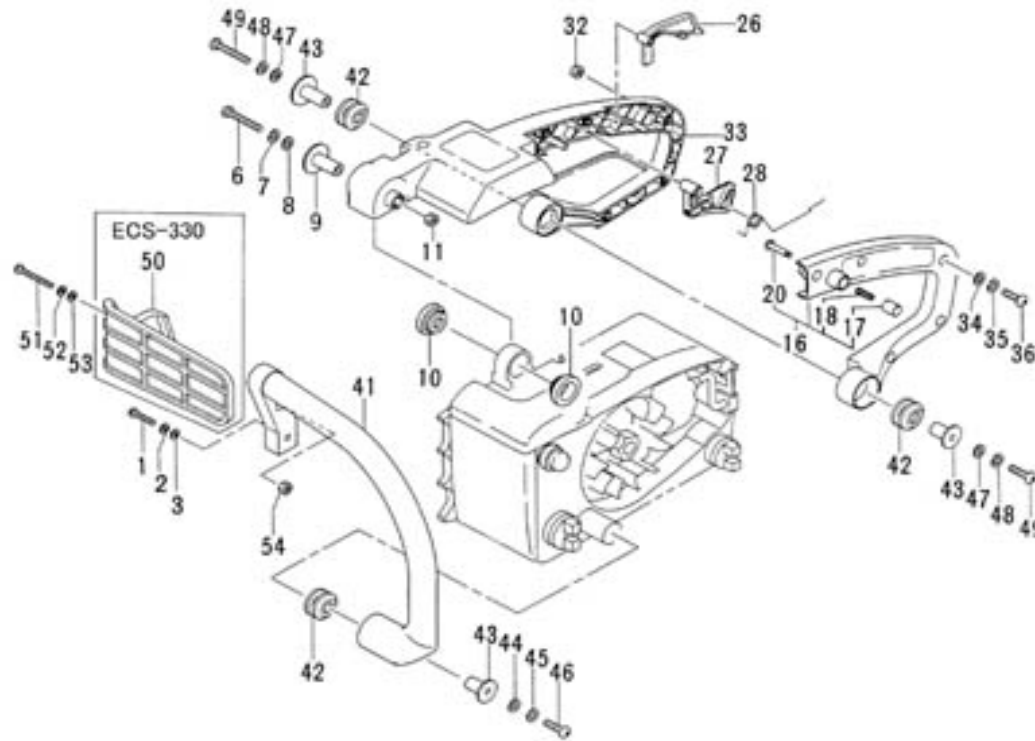

C03
07

ECS-330,330B RECOIL STARTER

Parts List

Ref.	Part No.	Description	Q'ty	Serial No.
000	756-01700-91	RECOIL STARTER ASS'Y	1	
001	990-15050-121	BINDING HEAD SCREW 5X12	1	
002	786-01700-20	RECOIL STARTER WASHER	1	
003	774-01700-20	STARTER ROPE REEL	1	
004	783-01700-20	STARTER ROPE	1	
005	778-01700-90	RECOIL SPRING CASE ASS'Y	1	
007	785-04063-20	STARTER HANDLE	1	
008	795-04063-20	ROPE STOPPER	1	
009	112-01700-81	FAN CASE COMP.	1	
010	994-15040-182	SCREW 4X18/PS	4 -	L269580
010	990-72045-204	TAPPING SCREW 4.5X20	4	L269581 -

C03
11

ECS-330,330B HANDLE

Parts List

Ref.	Part No.	Description	Q'ty	Serial No.
001	990-11050-251	SCREW 5X25	1	
002	992-10050-012	S.WASHER 5	1	
003	992-01050-011	WASHER 5	1	
006	990-11050-401	SCREW 5X40	1	
007	992-10050-012	S.WASHER 5	1	
008	992-00050-011	SMALL WASHER 5	1	
009	275-32710-20	DAMPER COLLAR A	1	
010	219-32750-20	DAMPER A	2	
011	991-74050-010	U-NUT 5	1	
016	011-32750-80	REAR HANDLE B COMP.	1	
017	725-32600-20	PUSH PIN CAP	1	
018	066-32300-20	STOPPER SPRING	1	
020	064-33225-20	PUSH PIN	1	
026	257-32750-20	SAFETY LEVER	1	
027	060-32750-20	THROTTLE LEVER	1	
028	061-32750-20	THROTTLE LEVER SPRING	1	
032	991-01040-011	HEX. NUT 4	5	
033	010-32750-81	REAR HANDLE A COMP.	1	
034	992-00040-011	SMALL WASHER 4	5	
035	992-10040-012	S.WASHER 4	5	
036	990-11040-221	SCREW 4X22	5	
041	209-32750-80	FRONT HANDLE COMP.	1	
042	266-32750-20	DAMPER B	3	
043	276-32710-20	DAMPER COLLAR B	3	
044	992-00050-011	SMALL WASHER 5	1	
045	992-10050-012	S.WASHER 5	1	
046	990-11050-301	SCREW 5X30	1	
047	992-00050-011	SMALL WASHER 5	2	
048	992-10050-012	S.WASHER 5	2	
049	990-11050-281	SCREW 5X28	2	
050	805-32750-20	FRONT HAND GUARD	1	
051	990-11050-251	SCREW 5X25	1	
052	992-10050-012	S.WASHER 5	1	
053	992-01050-011	WASHER 5	1	
054	991-74050-010	U-NUT 5	1	