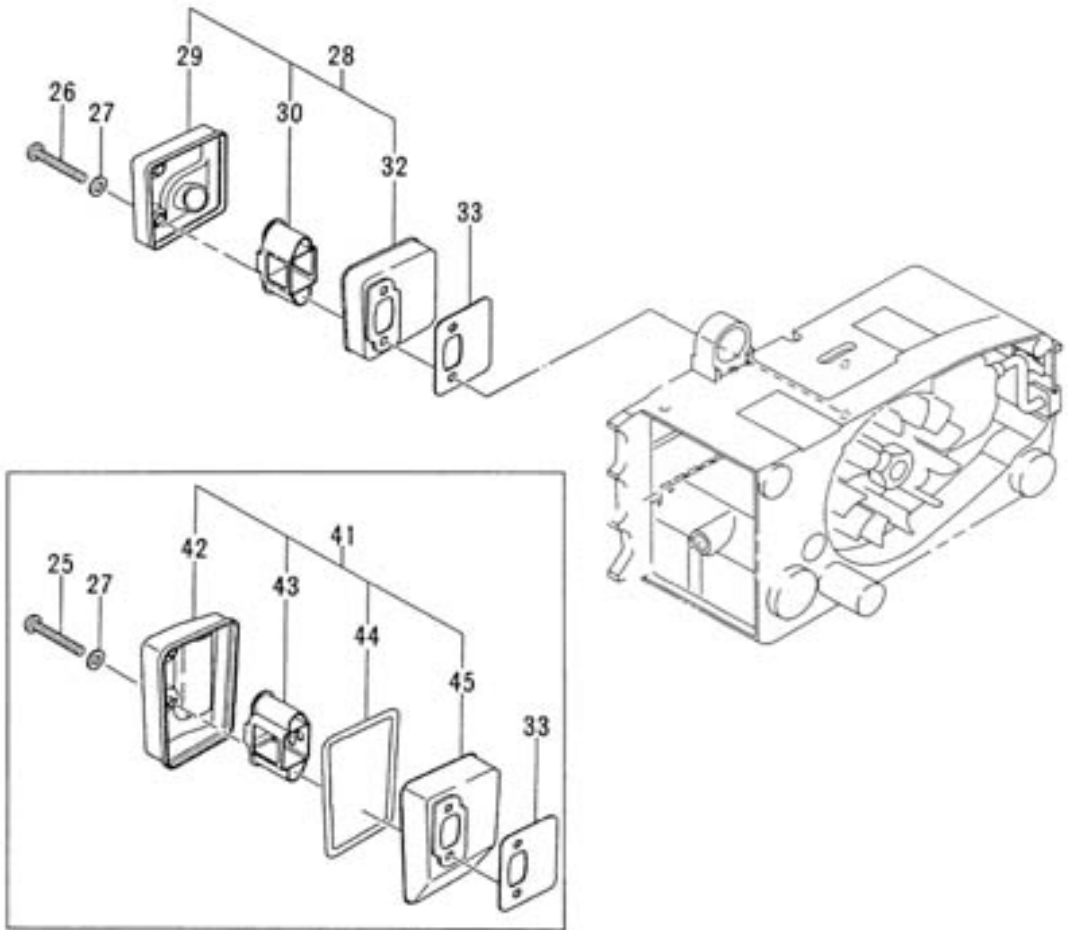

C03
07

ECS-330,330B RECOIL STARTER

Parts List

Ref.	Part No.	Description	Q'ty	Serial No.
000	756-01700-91	RECOIL STARTER ASS'Y	1	
001	990-15050-121	BINDING HEAD SCREW 5X12	1	
002	786-01700-20	RECOIL STARTER WASHER	1	
003	774-01700-20	STARTER ROPE REEL	1	
004	783-01700-20	STARTER ROPE	1	
005	778-01700-90	RECOIL SPRING CASE ASS'Y	1	
007	785-04063-20	STARTER HANDLE	1	
008	795-04063-20	ROPE STOPPER	1	
009	112-01700-81	FAN CASE COMP.	1	
010	994-15040-182	SCREW 4X18/PS	4 -	L269580
010	990-72045-204	TAPPING SCREW 4.5X20	4	L269581 -

C03
11

ECS-330,330B HANDLE

Parts List

Ref.	Part No.	Description	Q'ty	Serial No.
001	990-11050-251	SCREW 5X25	1	
002	992-10050-012	S.WASHER 5	1	
003	992-01050-011	WASHER 5	1	
006	990-11050-401	SCREW 5X40	1	
007	992-10050-012	S.WASHER 5	1	
008	992-00050-011	SMALL WASHER 5	1	
009	275-32710-20	DAMPER COLLAR A	1	
010	219-32750-20	DAMPER A	2	
011	991-74050-010	U-NUT 5	1	
016	011-32750-80	REAR HANDLE B COMP.	1	
017	725-32600-20	PUSH PIN CAP	1	
018	066-32300-20	STOPPER SPRING	1	
020	064-33225-20	PUSH PIN	1	
026	257-32750-20	SAFETY LEVER	1	
027	060-32750-20	THROTTLE LEVER	1	
028	061-32750-20	THROTTLE LEVER SPRING	1	
032	991-01040-011	HEX. NUT 4	5	
033	010-32750-81	REAR HANDLE A COMP.	1	
034	992-00040-011	SMALL WASHER 4	5	
035	992-10040-012	S.WASHER 4	5	
036	990-11040-221	SCREW 4X22	5	
041	209-32750-80	FRONT HANDLE COMP.	1	
042	266-32750-20	DAMPER B	3	
043	276-32710-20	DAMPER COLLAR B	3	
044	992-00050-011	SMALL WASHER 5	1	
045	992-10050-012	S.WASHER 5	1	
046	990-11050-301	SCREW 5X30	1	
047	992-00050-011	SMALL WASHER 5	2	
048	992-10050-012	S.WASHER 5	2	
049	990-11050-281	SCREW 5X28	2	
050	805-32750-20	FRONT HAND GUARD	1	
051	990-11050-251	SCREW 5X25	1	
052	992-10050-012	S.WASHER 5	1	
053	992-01050-011	WASHER 5	1	
054	991-74050-010	U-NUT 5	1	